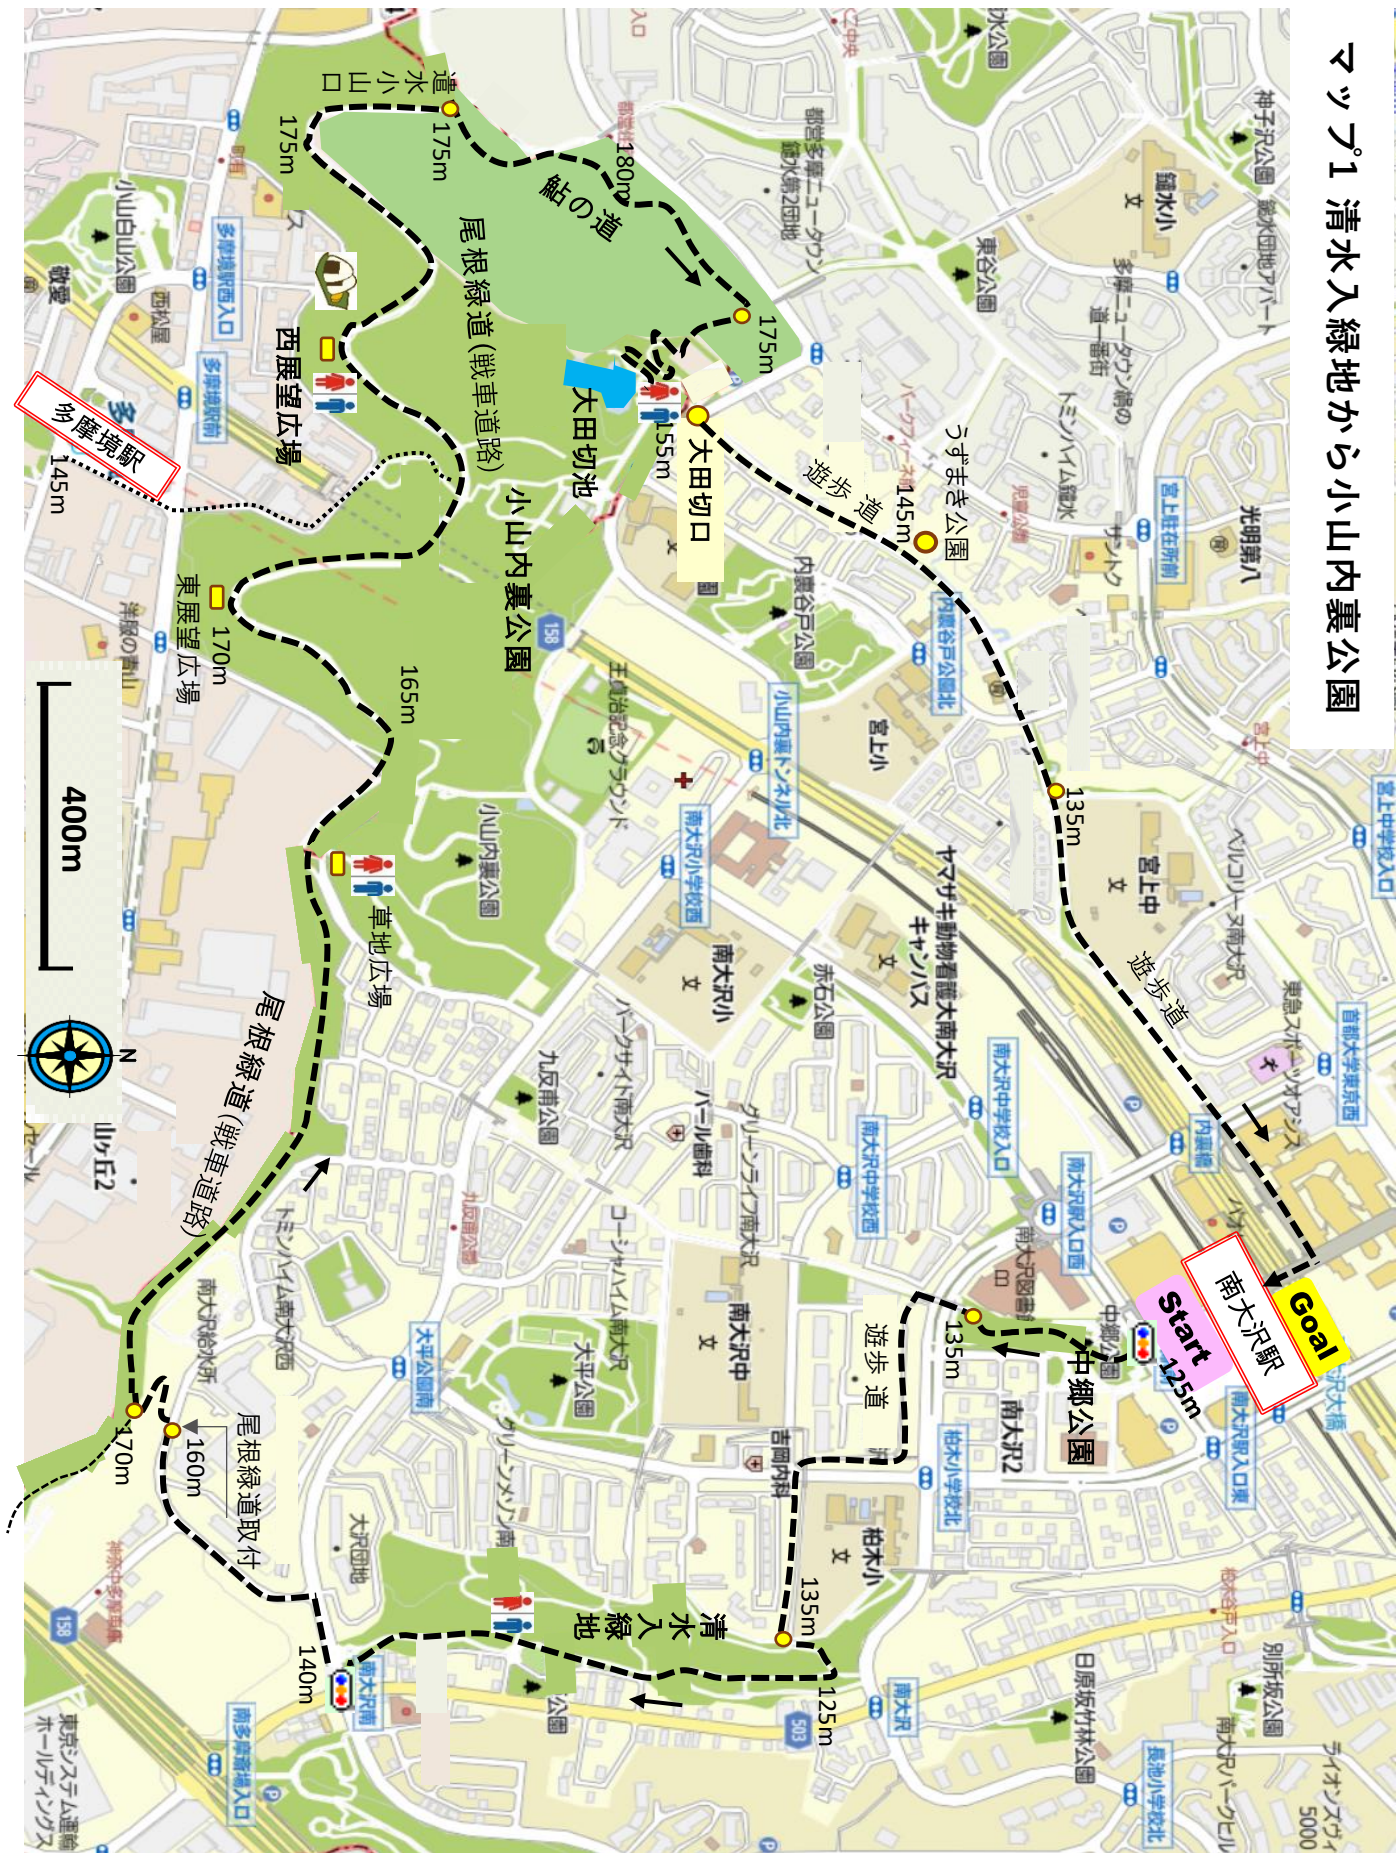

マップ1 清水入緑地から小山内裏公園

清水入緑地ガイドマップ