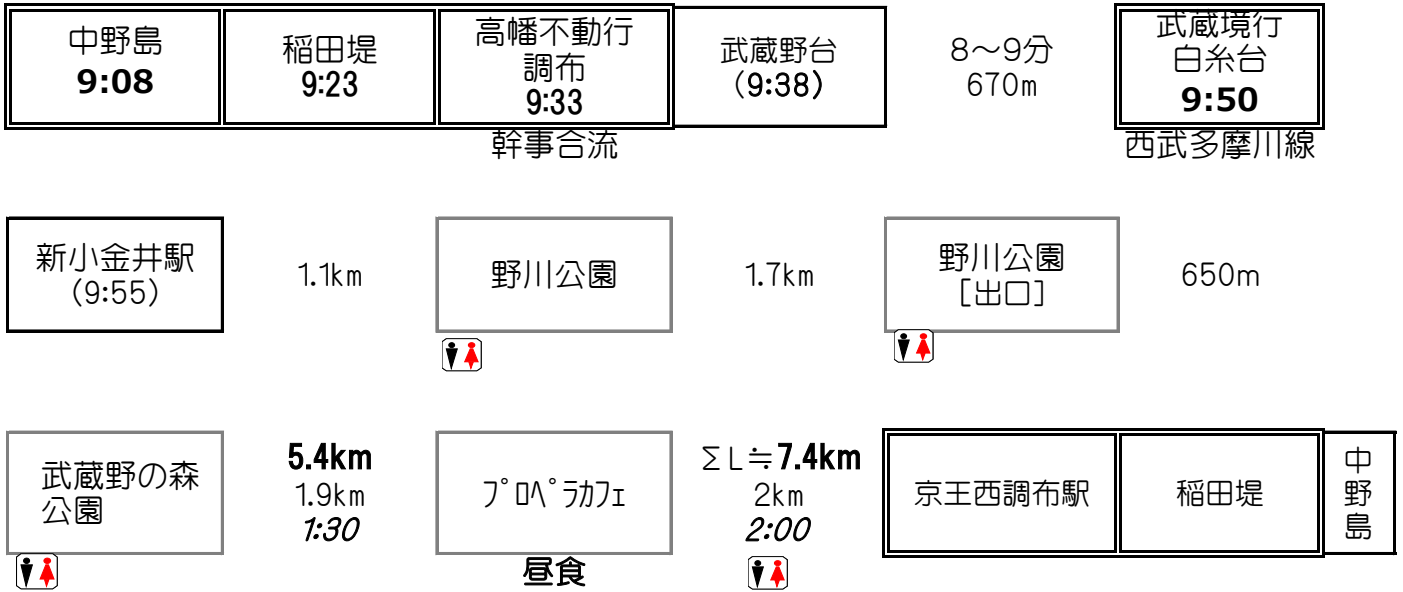

2014-4.調布飛行場界限

[期 日] 2014.4.17(木) 予備日21日(月) ; 2012.4.26(木)

担当 横田

( )は到着時刻 距離の太文字は累計km

- ◆ ほぼ水平道7.5km, 2時間の昼食を挟んだ散歩です。
- ◆ 昼食はプロペラ小型飛行機の発着を間近に眺めながらのプロペラカフェを予定しています。歩く会がまとまって窓際に席を確保するには正午前に店内に入ることが必要です。
- ◆ 武蔵野台駅から白金台駅乗換には約670m(標準時間8分)の距離があります。スムーズな乗換にご協力ください。