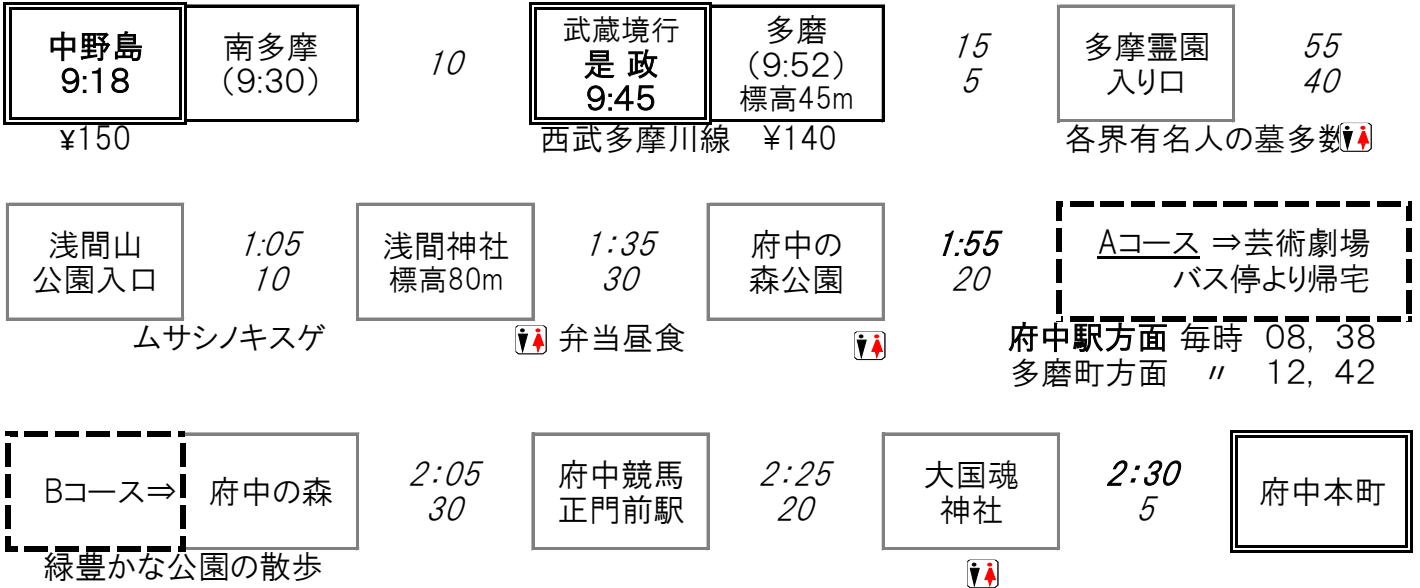

108-A/B 多摩霊園～府中の森公園

2010年 5月18日 (火)

担当 平田・石原

090-3310-2081

- ◆ 途中府中の森公園(芸術劇場バス停)で一次解散します
- ◆ バスは府中方面行終点(京王府中駅＝伊勢丹前)に乗車が便利 ¥100
- ◆ 距離的・時間的にもAですが、浅間山公園の高低差35mの上り下りがあるのでA/B
- ◆ ムサシノキスゲ：浅間山固有種、現地説明板によればニッコウキスゲの変種で低所の乾地に下りた型