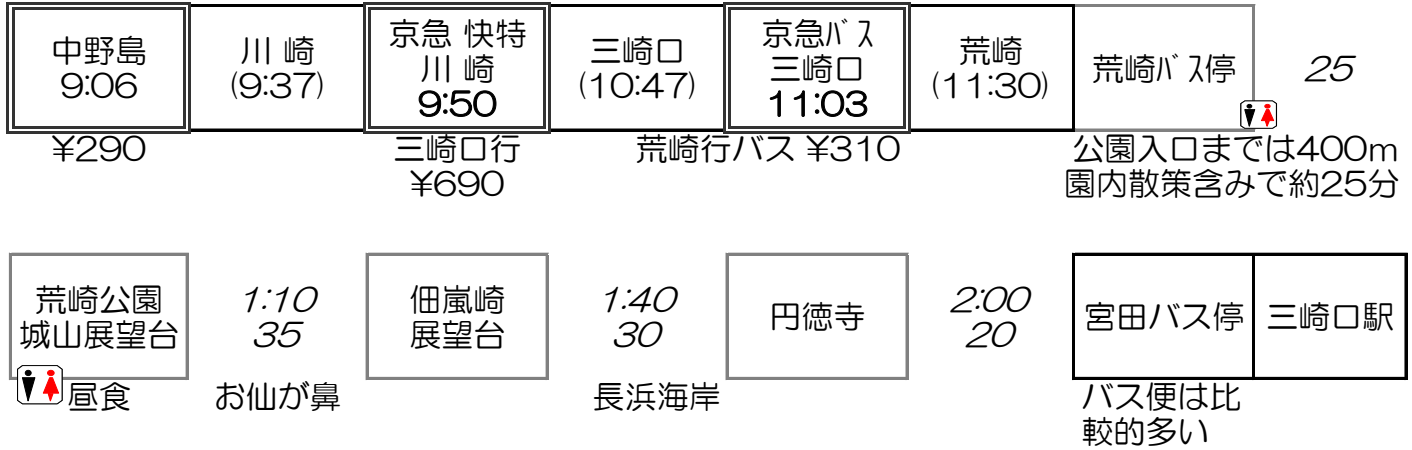

09-12B/A 荒崎海岸磯散歩

〔期 日〕 2009年10月7(水)

担当 松永 090-1609-5814

- ◆ 三崎口まで複数の選択肢があります。各自選択のうえ11:03'のバスに乗車ください
- ◆ 道に付けられた階段等の登り下りがあります。  
距離は短く、距離的にはAですが岩礁や砂浜を歩くのでBです
- ◆ トイレがある荒崎公園で弁当昼食です。園内及び途中売店等はありません
- ◆ 雨天でなくても強風の場合や直前まで雨の場合は中止です