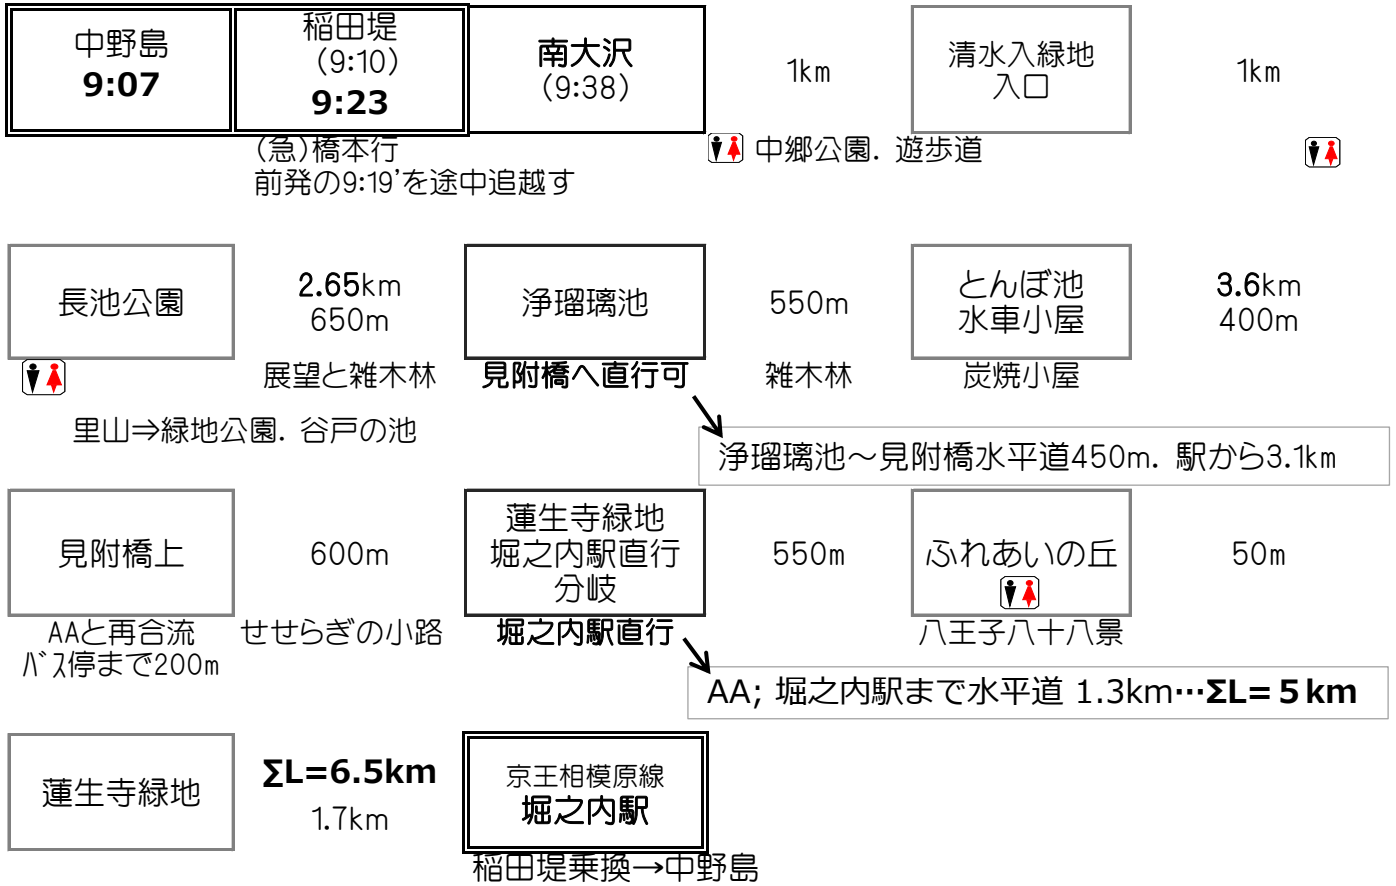

13-2 南大沢緑地と長池見附橋

期日. 2013.4.23日(火). 予備25日(木)

担当 松永 090-1609-5814

- ◆ 南大沢周辺に残された里山と谷戸の緑地・公園をつないで歩きます
- ◆ 緩やかな坂道が連続しますが、極力坂道を避けたルートAAを選択できます  
坂道を極力さけたAAコース 5km  
A/B コース 6.5km, 里山公園A/Bコースのアップダウン
- ◆ A/Bコースは京王堀之内駅前解散し希望者で昼食をとります