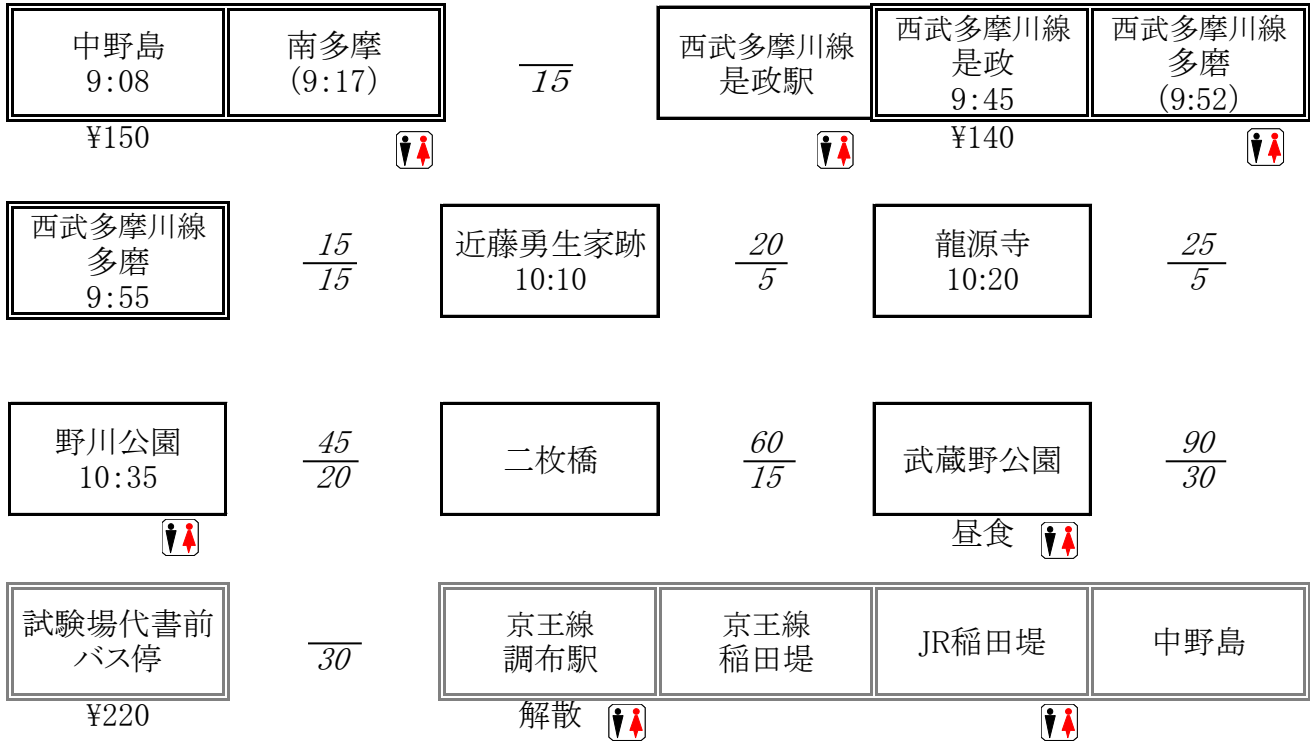

11-A 野川公園から武蔵野公園へ緑陰散歩

担当幹事 佐藤裕昭

当日連絡 090-7807-9579

- ▶ 期 日 9月19日(火)
- ▶ 集 合 中野島駅改札口 9:00集合

表示時刻は出発, ()は到着

- ◆ 昼食は、武蔵野公園で摂りますので、各自お弁当をご用意ください。
- ◆ 天候に恵まれた時は、日除けの用具をご用意ください。
- ◆ 試験場代書前からのバスは、3本/時あります。
- ◆ オプションで調布駅付近に反省会を計画します。